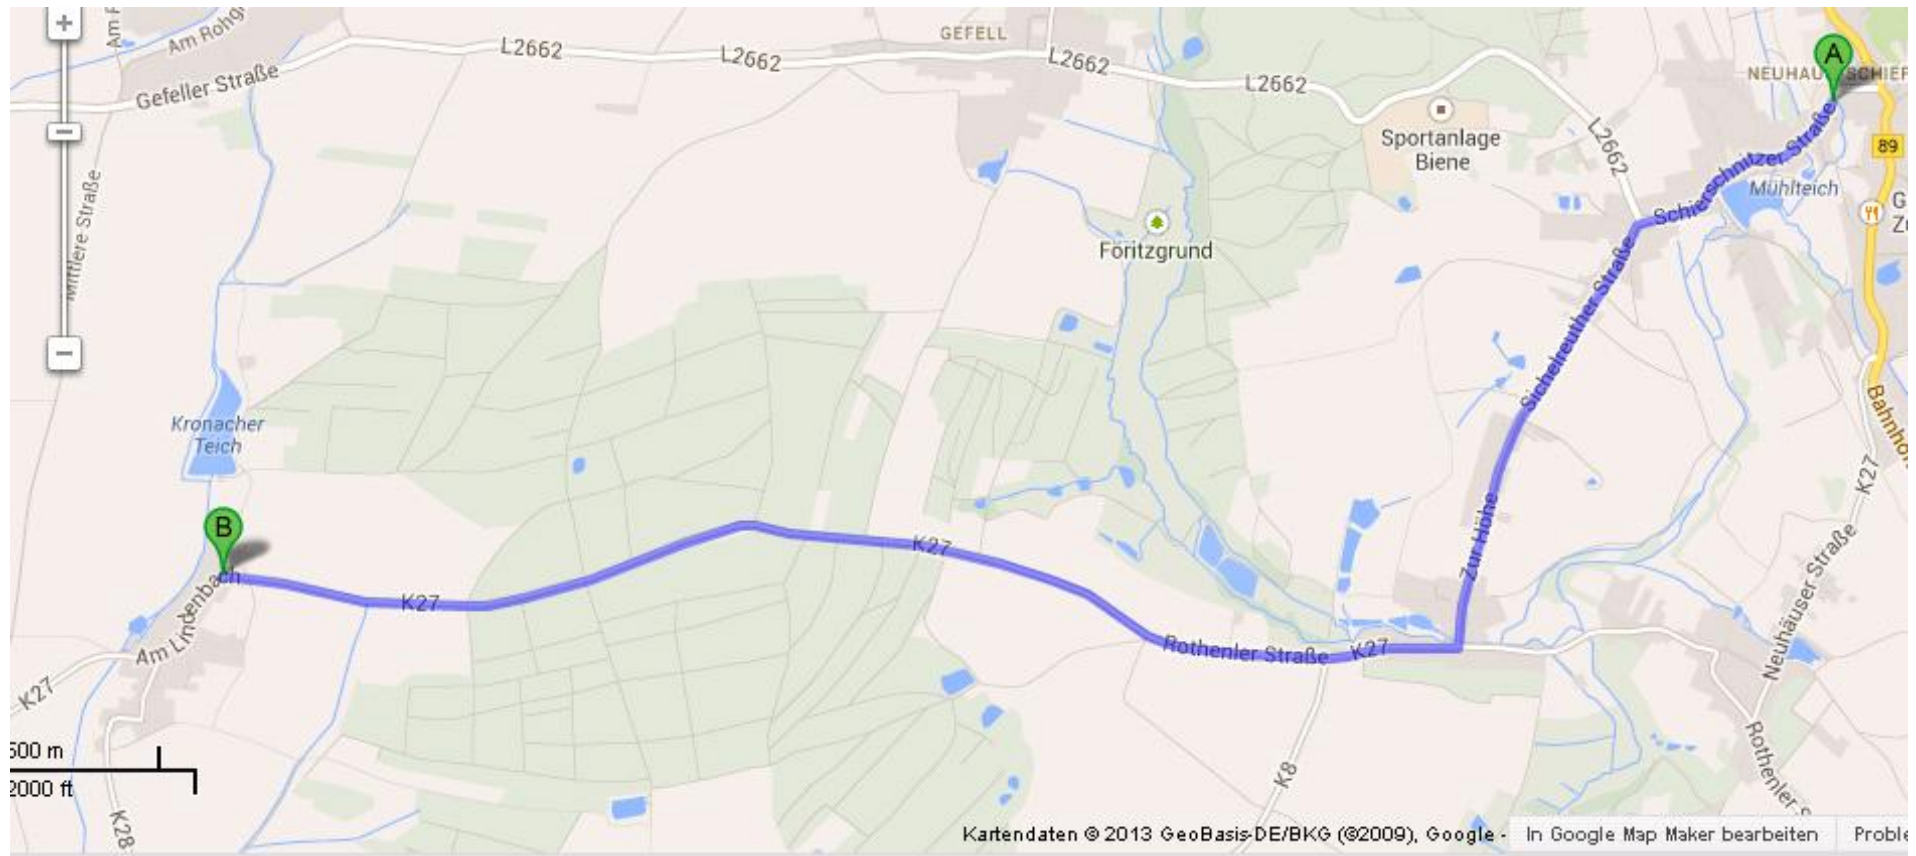

Streckenverlauf Einzelzeitfahren am 17.05.2014

Streckenverlauf Einzelzeitfahren 10 km Neuhaus Schierschnitz – Sichelreuth - Örldorf